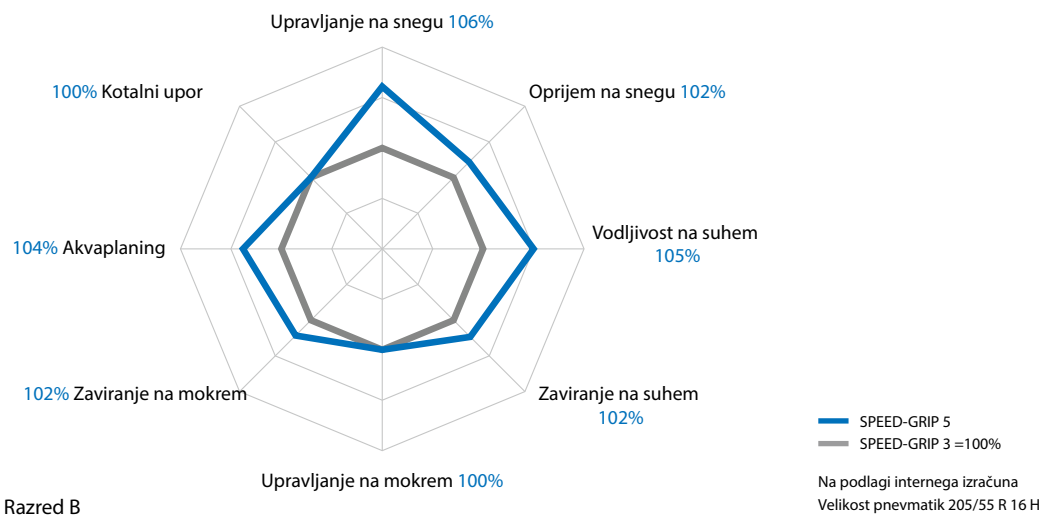

SPEED-GRIP 5

VAŠA NAJBOLJŠA ZAVEZNICA V ZIMSKIH RAZMERAH

Z našo novo pnevmatiko SPEED-GRIP 5 pozimi ne bo več neprijetnih presenečenj. Ta nova pnevmatika z atraktivnim profilom in zanimivo oblikovanim ramenskim delom je resnično vsestranska, saj združuje prepričljive zimske lastnosti in zanesljive zmogljivosti na suhi podlagi.

ZAUPANJE V IZJEMNE ZIMSKE ZMOGLJIVOSTI

Vozite samozavestno in pomirjeno v vseh razmerah. Snežni kavliji in oprijemni robovi poskrbijo za vrhunsko vodljivost v globokem snegu. Zasnova lamel, ki so razporejene pod različnimi koti, med pospeševanjem in zaviranjem skrbi za učinkovito interakcijo z zasneženo podlago.

RAVNOVESJE NA MOKRI PODLAGI

Profil pnevmatike je zasnovan tako, da med zaviranjem in v zavojih pomaga izpodrivati vodo s podlage. Puščičast profil učinkovito odvaja vodo in snežno brozgo, kar zagotavlja uravnoteženo stabilnost v mokrem.

IZJEMNA NATANČNOST VOŽNJE SKOZI ZAVOJE

Zaradi večje togosti in uravnotežene zgradbe blokov v ramenskem delu pnevmatika omogoča natančno vodljivost. To pomeni, da boste v zavojih ohranili nadzor, ne glede na to, s kakšnimi razmerami vam postreže zima.

DIMENZIJE

Širina pnevmatike v mm
165 - 245

Razmerje prereza pnevmatike
Serije 70 - 40

Velikost platišča v palcih
14 - 20

Indeks hitrosti
T/H/V/W

VREDNOSTI EU NALEPKE

Učinkovitost porabe goriva C - D

Zaviranje na mokrem B - C

Stopnja hrupa 71 - 72 dB // Razred B

PERFORMANSE