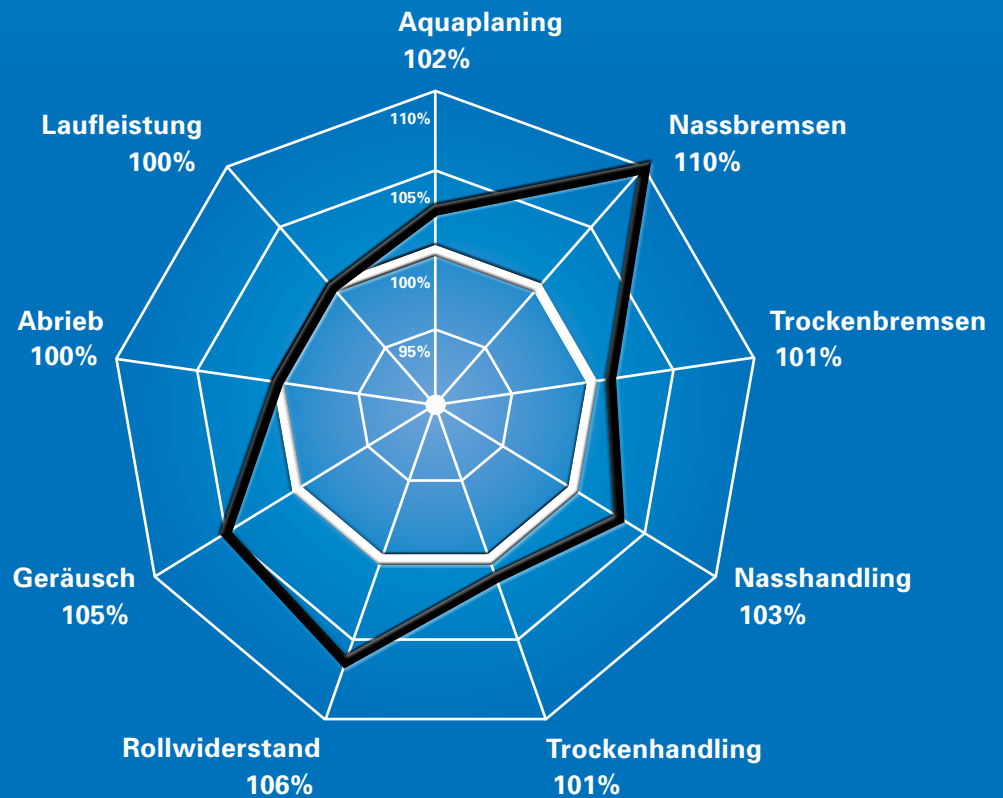

SEMPERIT 
Reife Leistung.

Comfort-Life 2 – Der Verlässliche

Optimierungen im Profildesign sorgen für mehr Sicherheit bei Nässe und für ein deutlich besseres Handling.

TOP!

Exzellentes Nassbremsen

- Mehr Griffkanten durch verbessertes Profildesign für hohe Sicherheit und kurze Bremswege auf nasser Fahrbahn.

Wirkung: Optimierte Bremsleistung bei Nässe.

Hohe Aquaplaning-Sicherheit

- Hohe Aquaplaning-Sicherheit und kurze Bremswege auf nasser Fahrbahn durch optimierte Rillenform.

Wirkung: Effiziente Wasserableitung.

Optimierte Handling-Eigenschaften

- Sicher auf gerader und extrem kurviger Straße durch optimierte Steifigkeitsverteilung in den Rippen in Kombination mit abgeschrägten Blockkanten.

Wirkung: Verbesserte Übertragung von Quer- und Längskräften.

Reifenperformance

- Comfort-Life 2
- Comfort-Life = 100%

Dimensionen

Serie 80

135/80 R 13 70 T
145/80 R 13 75 T
155/80 R 13 79 T
155/80 R 13 83 T XL
165/80 R 13 83 T
175/80 R 14 88 T
175/80 R 14 88 H

Serie 70